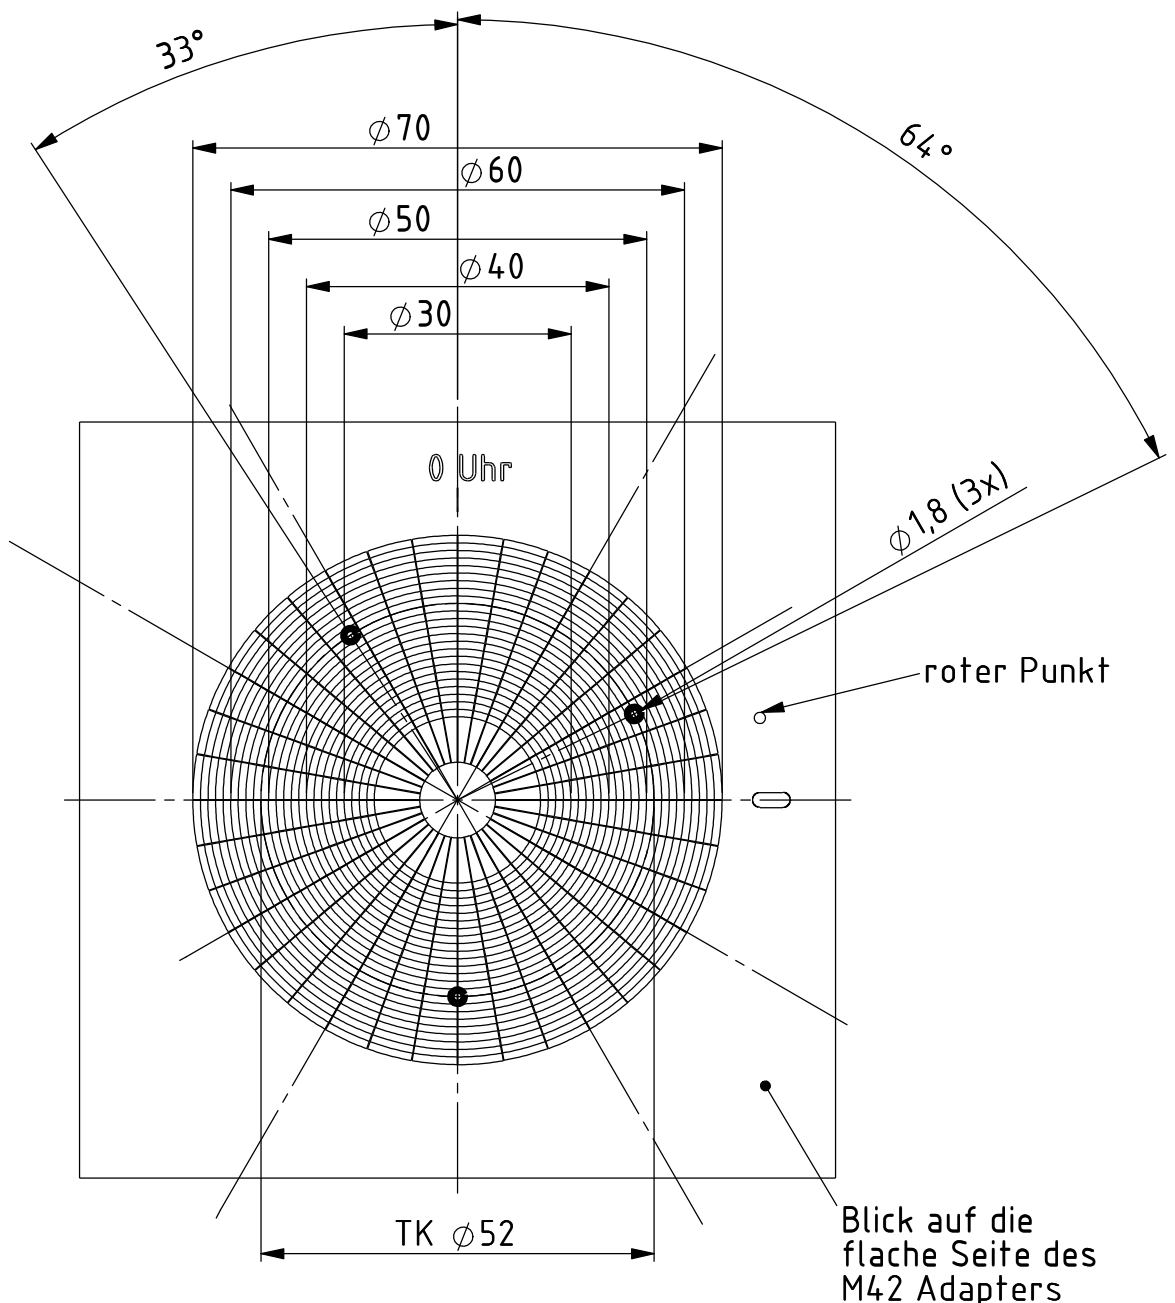

A

B

C

D

E

Blick auf die flache Seite des M42 Adapters
Bohrbild Adapter für Canon FD2/ 35

				Maßstab: 2:1		Gewicht in kg:	
				Werkstoff, Halbzeug Rohteil-Nr. Modell- oder Gesenk-Nr. ;			
Anz. Verwendung				Datum		Name	
				Bearb		Bohrbild M42 Adapter	
				Gepr.			
				Gedruckt			
				Zeichnung Nr.:		Blatt 1 v. 1	
				ENG-004135		A4	
Zust.	Änderungen	Datum	Name	Datei: ENG-004135		Ähnlich:	